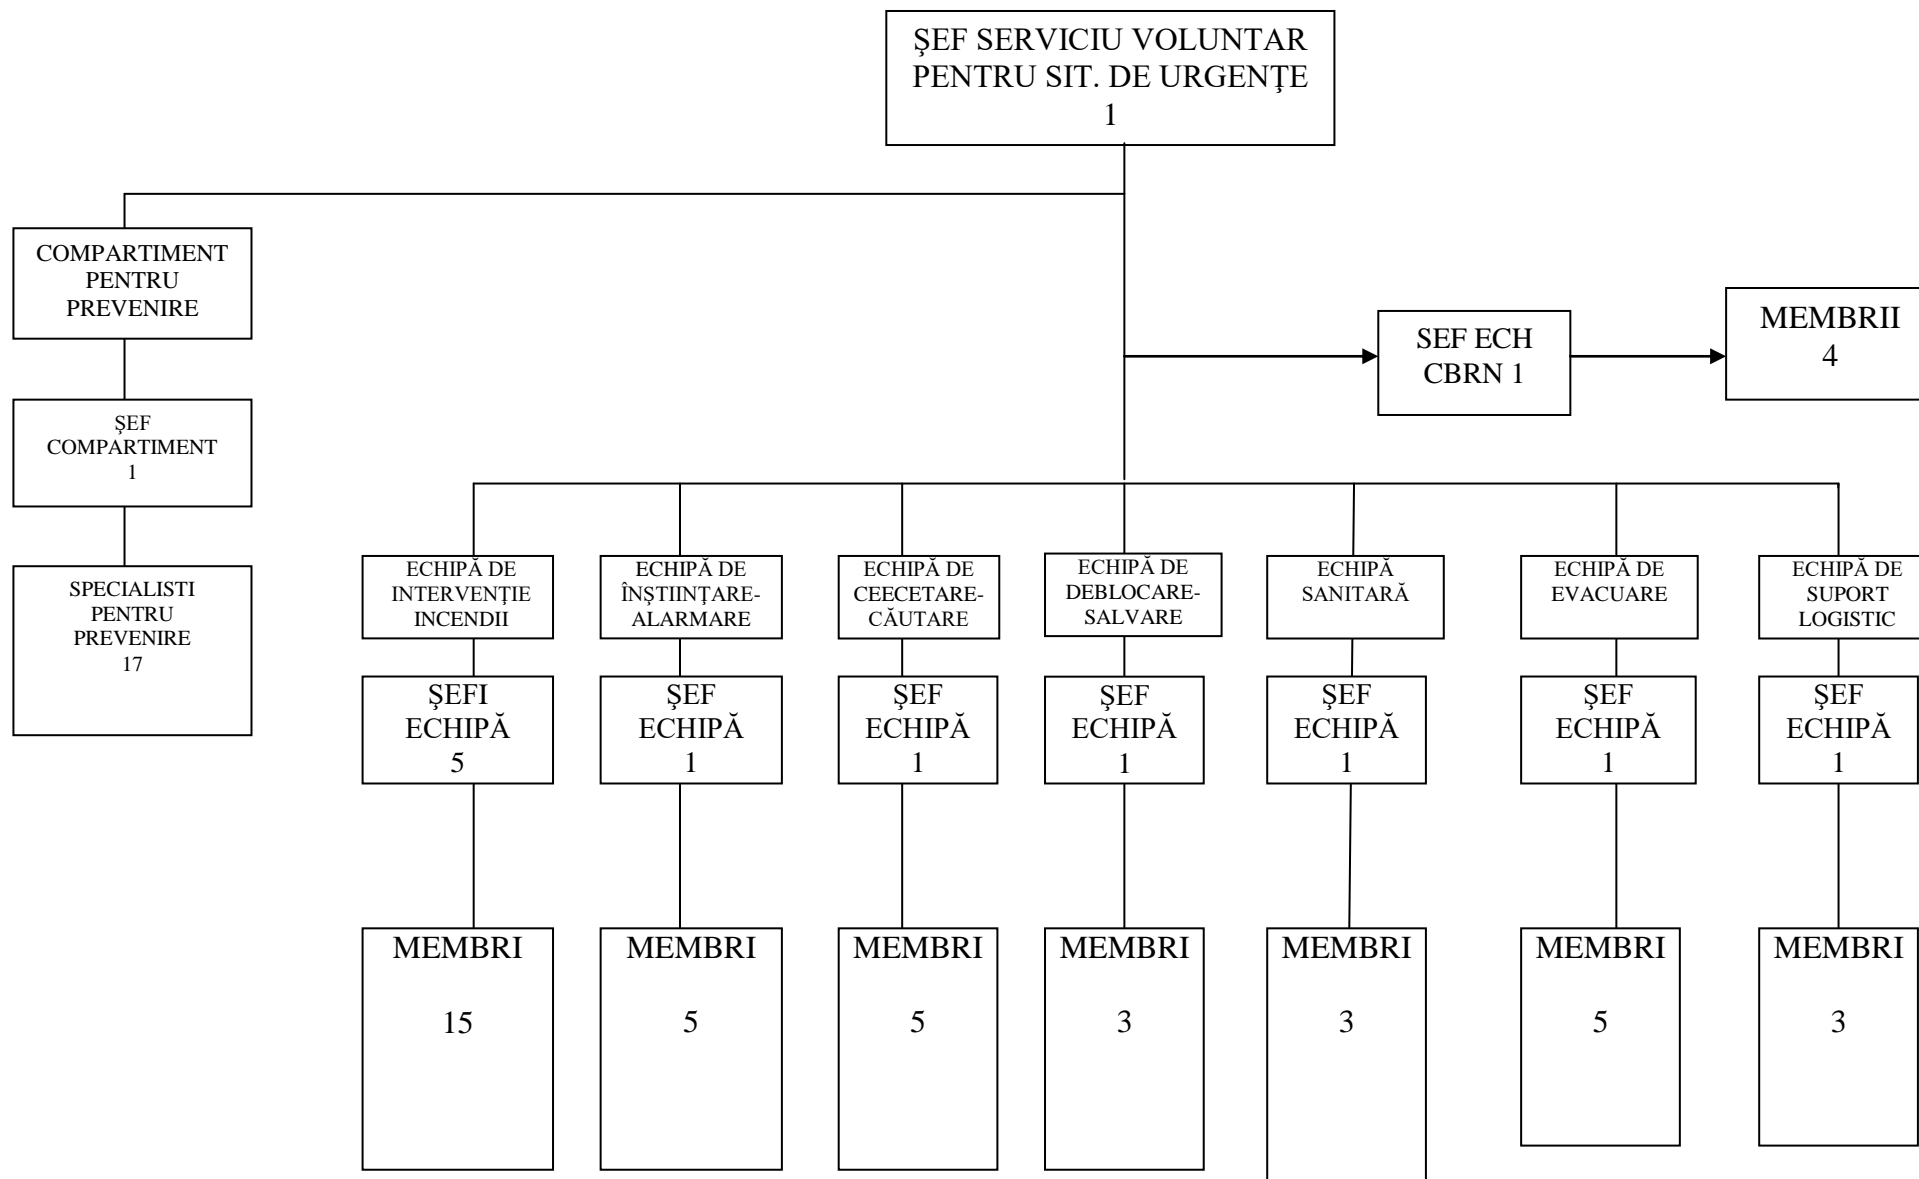

ORGANIGRAMA S.V.S.U. DIN LOCALITATEA BARCANESTI

TOTAL SVSU = 74