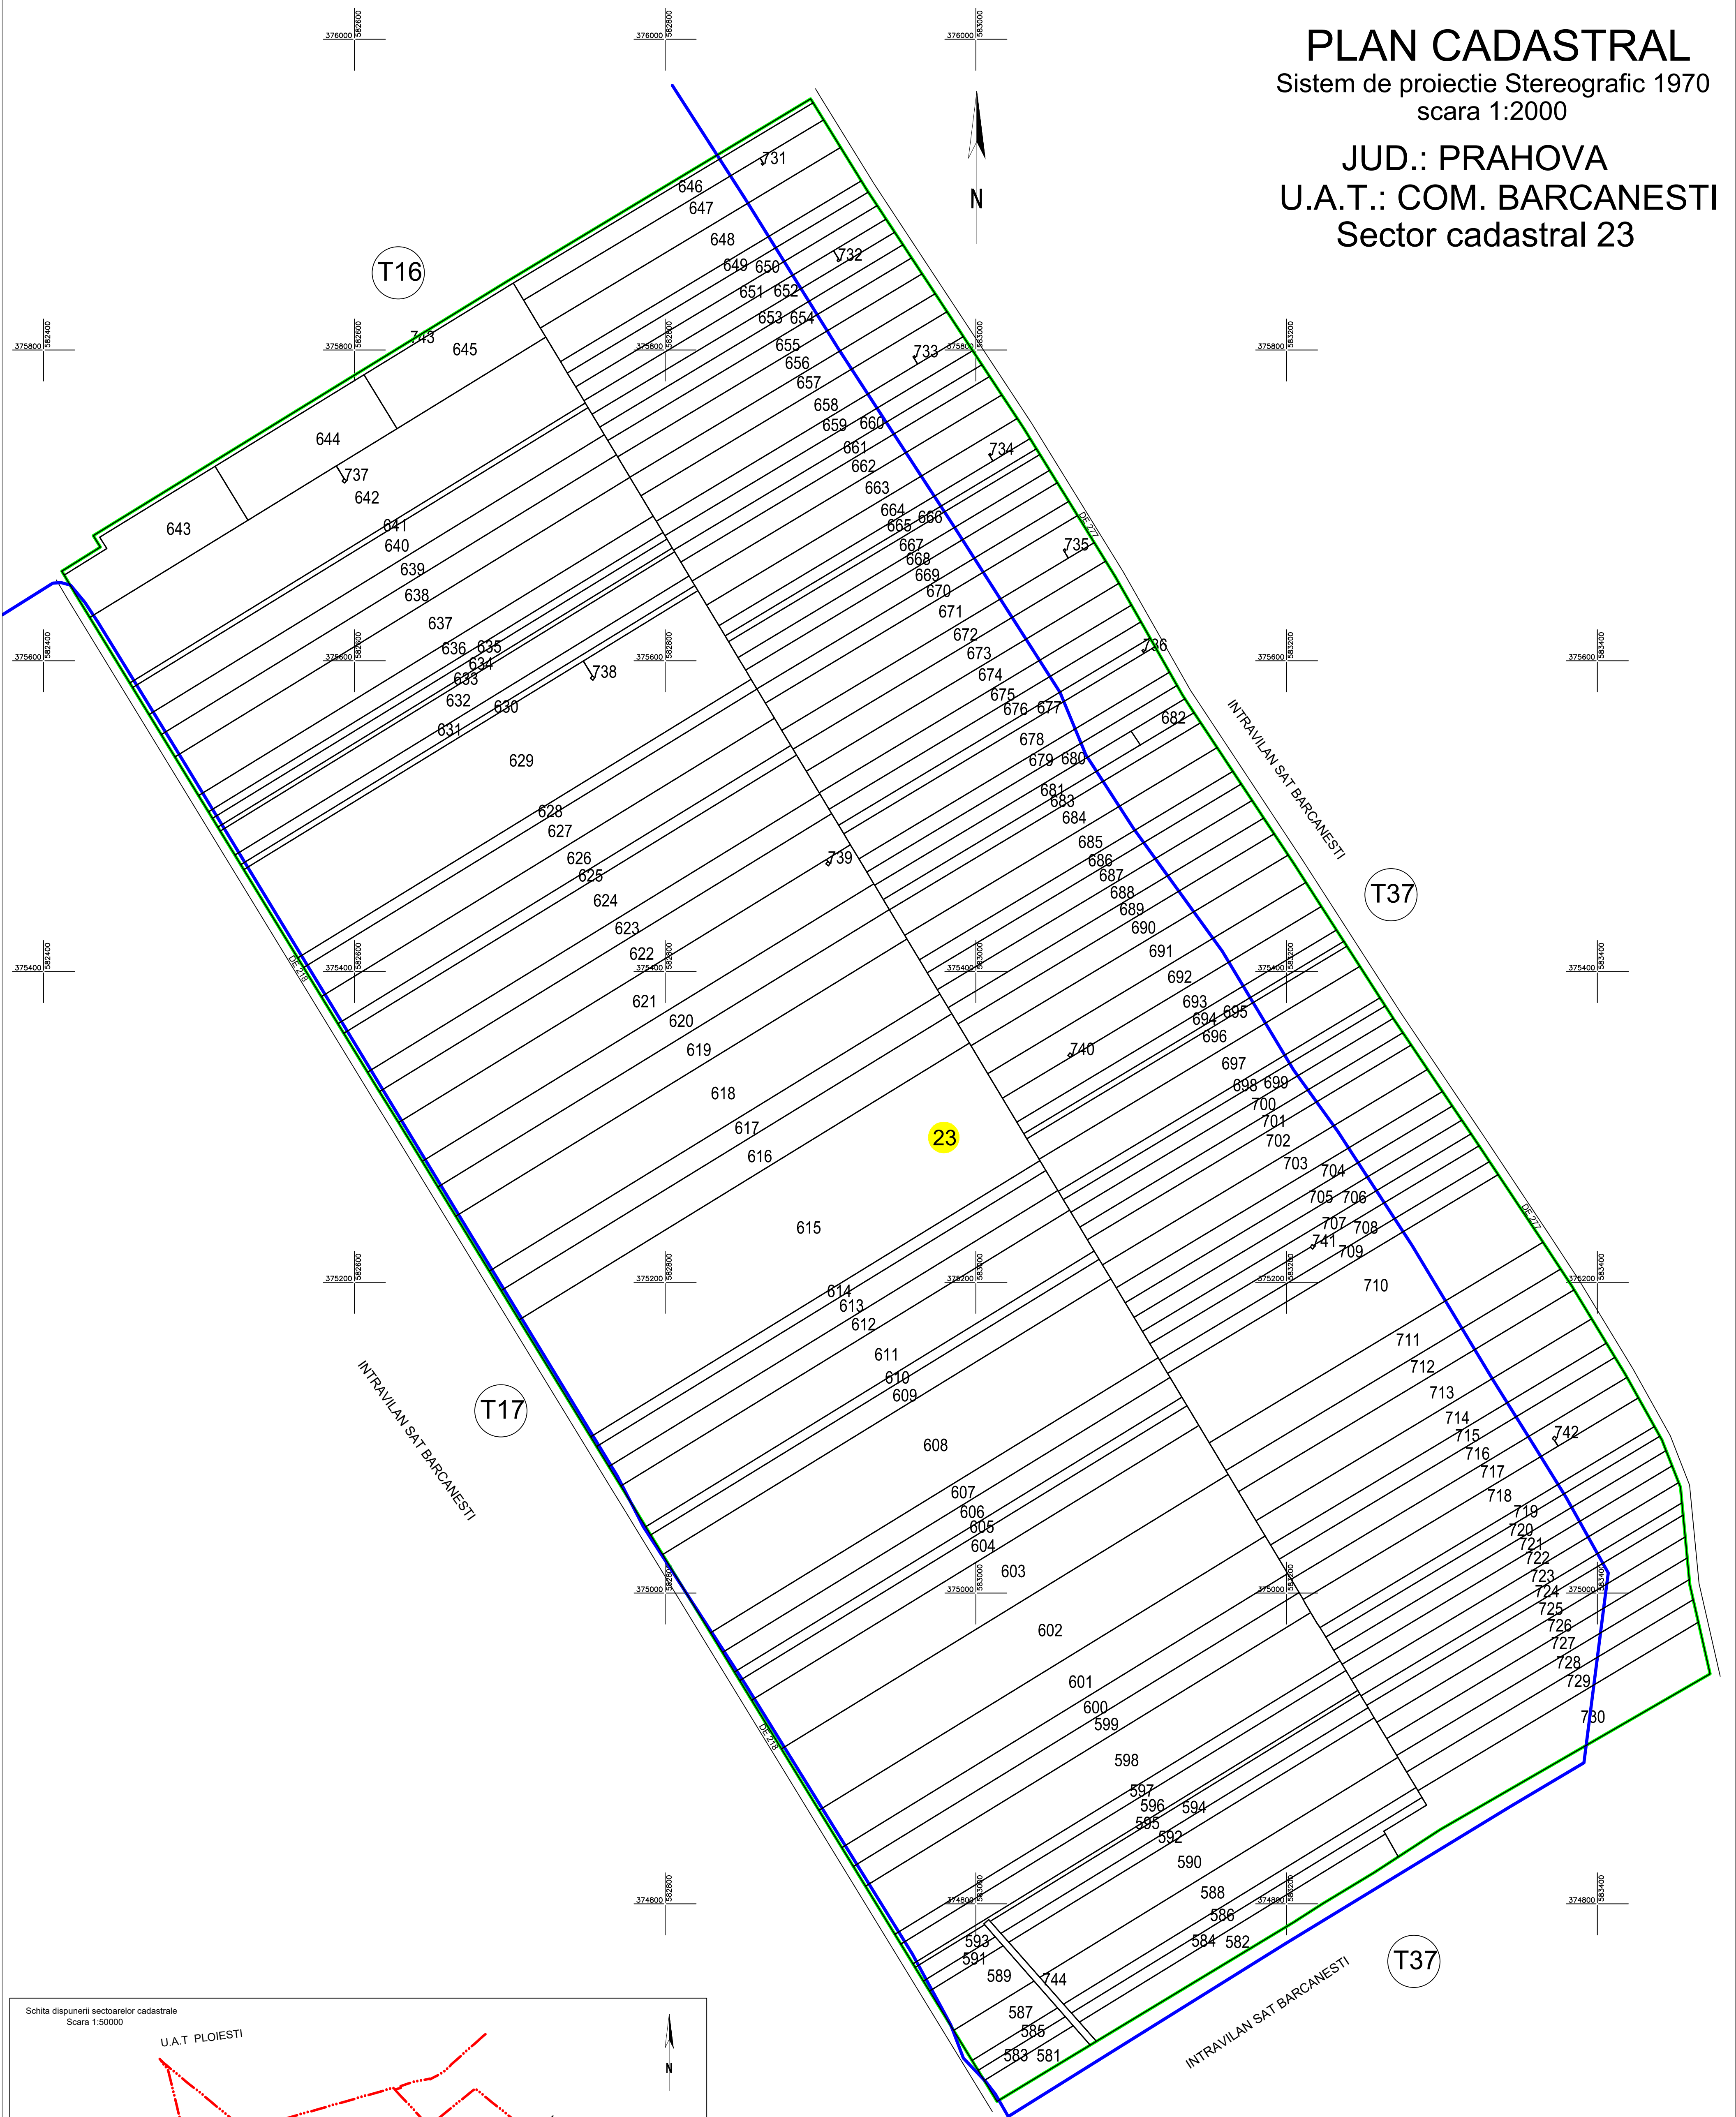

PLAN CADASTRAL

Sistem de proiectie Stereografic 1970
scara 1:2000

JUD.: PRAHOVA
U.A.T.: COM. BARCANESTI
Sector cadastral 23

Legenda	
	limita UAT
	limita intravilan
	limita sector cadastral
	toponimie sectoare
	ID imobil

EXECUTANT:
ING. OANCEA COSTIN LIVIU
P.F.A.
Data intocmirii: 12.2020
Spre publicare