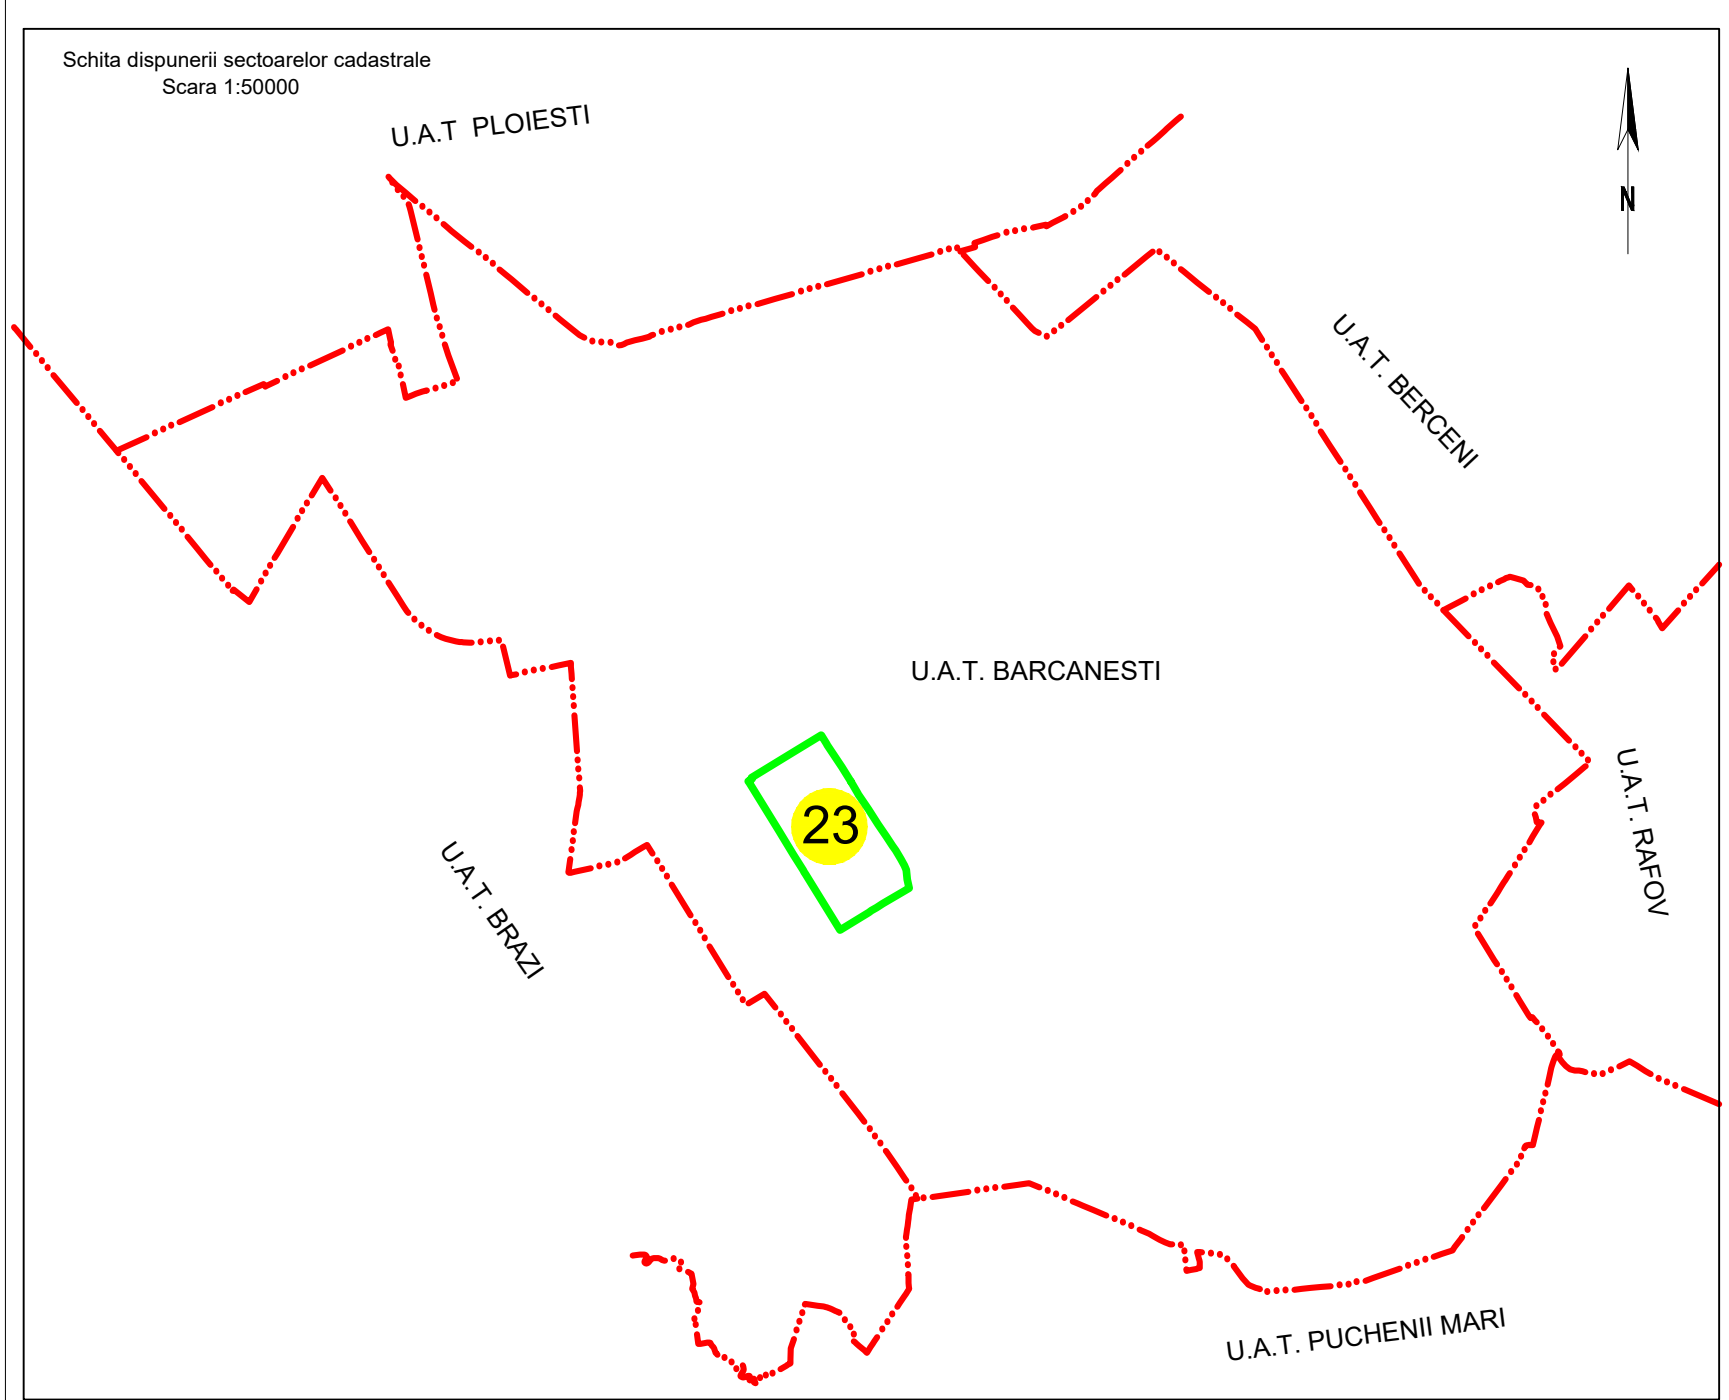

PLAN CADASTRAL

Sistem de proiectie Stereografic 1970
scara 1:2000

JUD.: PRAHOVA
U.A.T.: COM. BARCANESTI
Sector cadastral 23

Legenda	
	limita UAT
	limita intravilan
	limita sector cadastral
	toponimie sectoare
	ID imobil

EXECUTANT:
ING. OANCEA COSTIN LIVIU
P.F.A.
Data intocmirii: 12.2020
Spre publicare