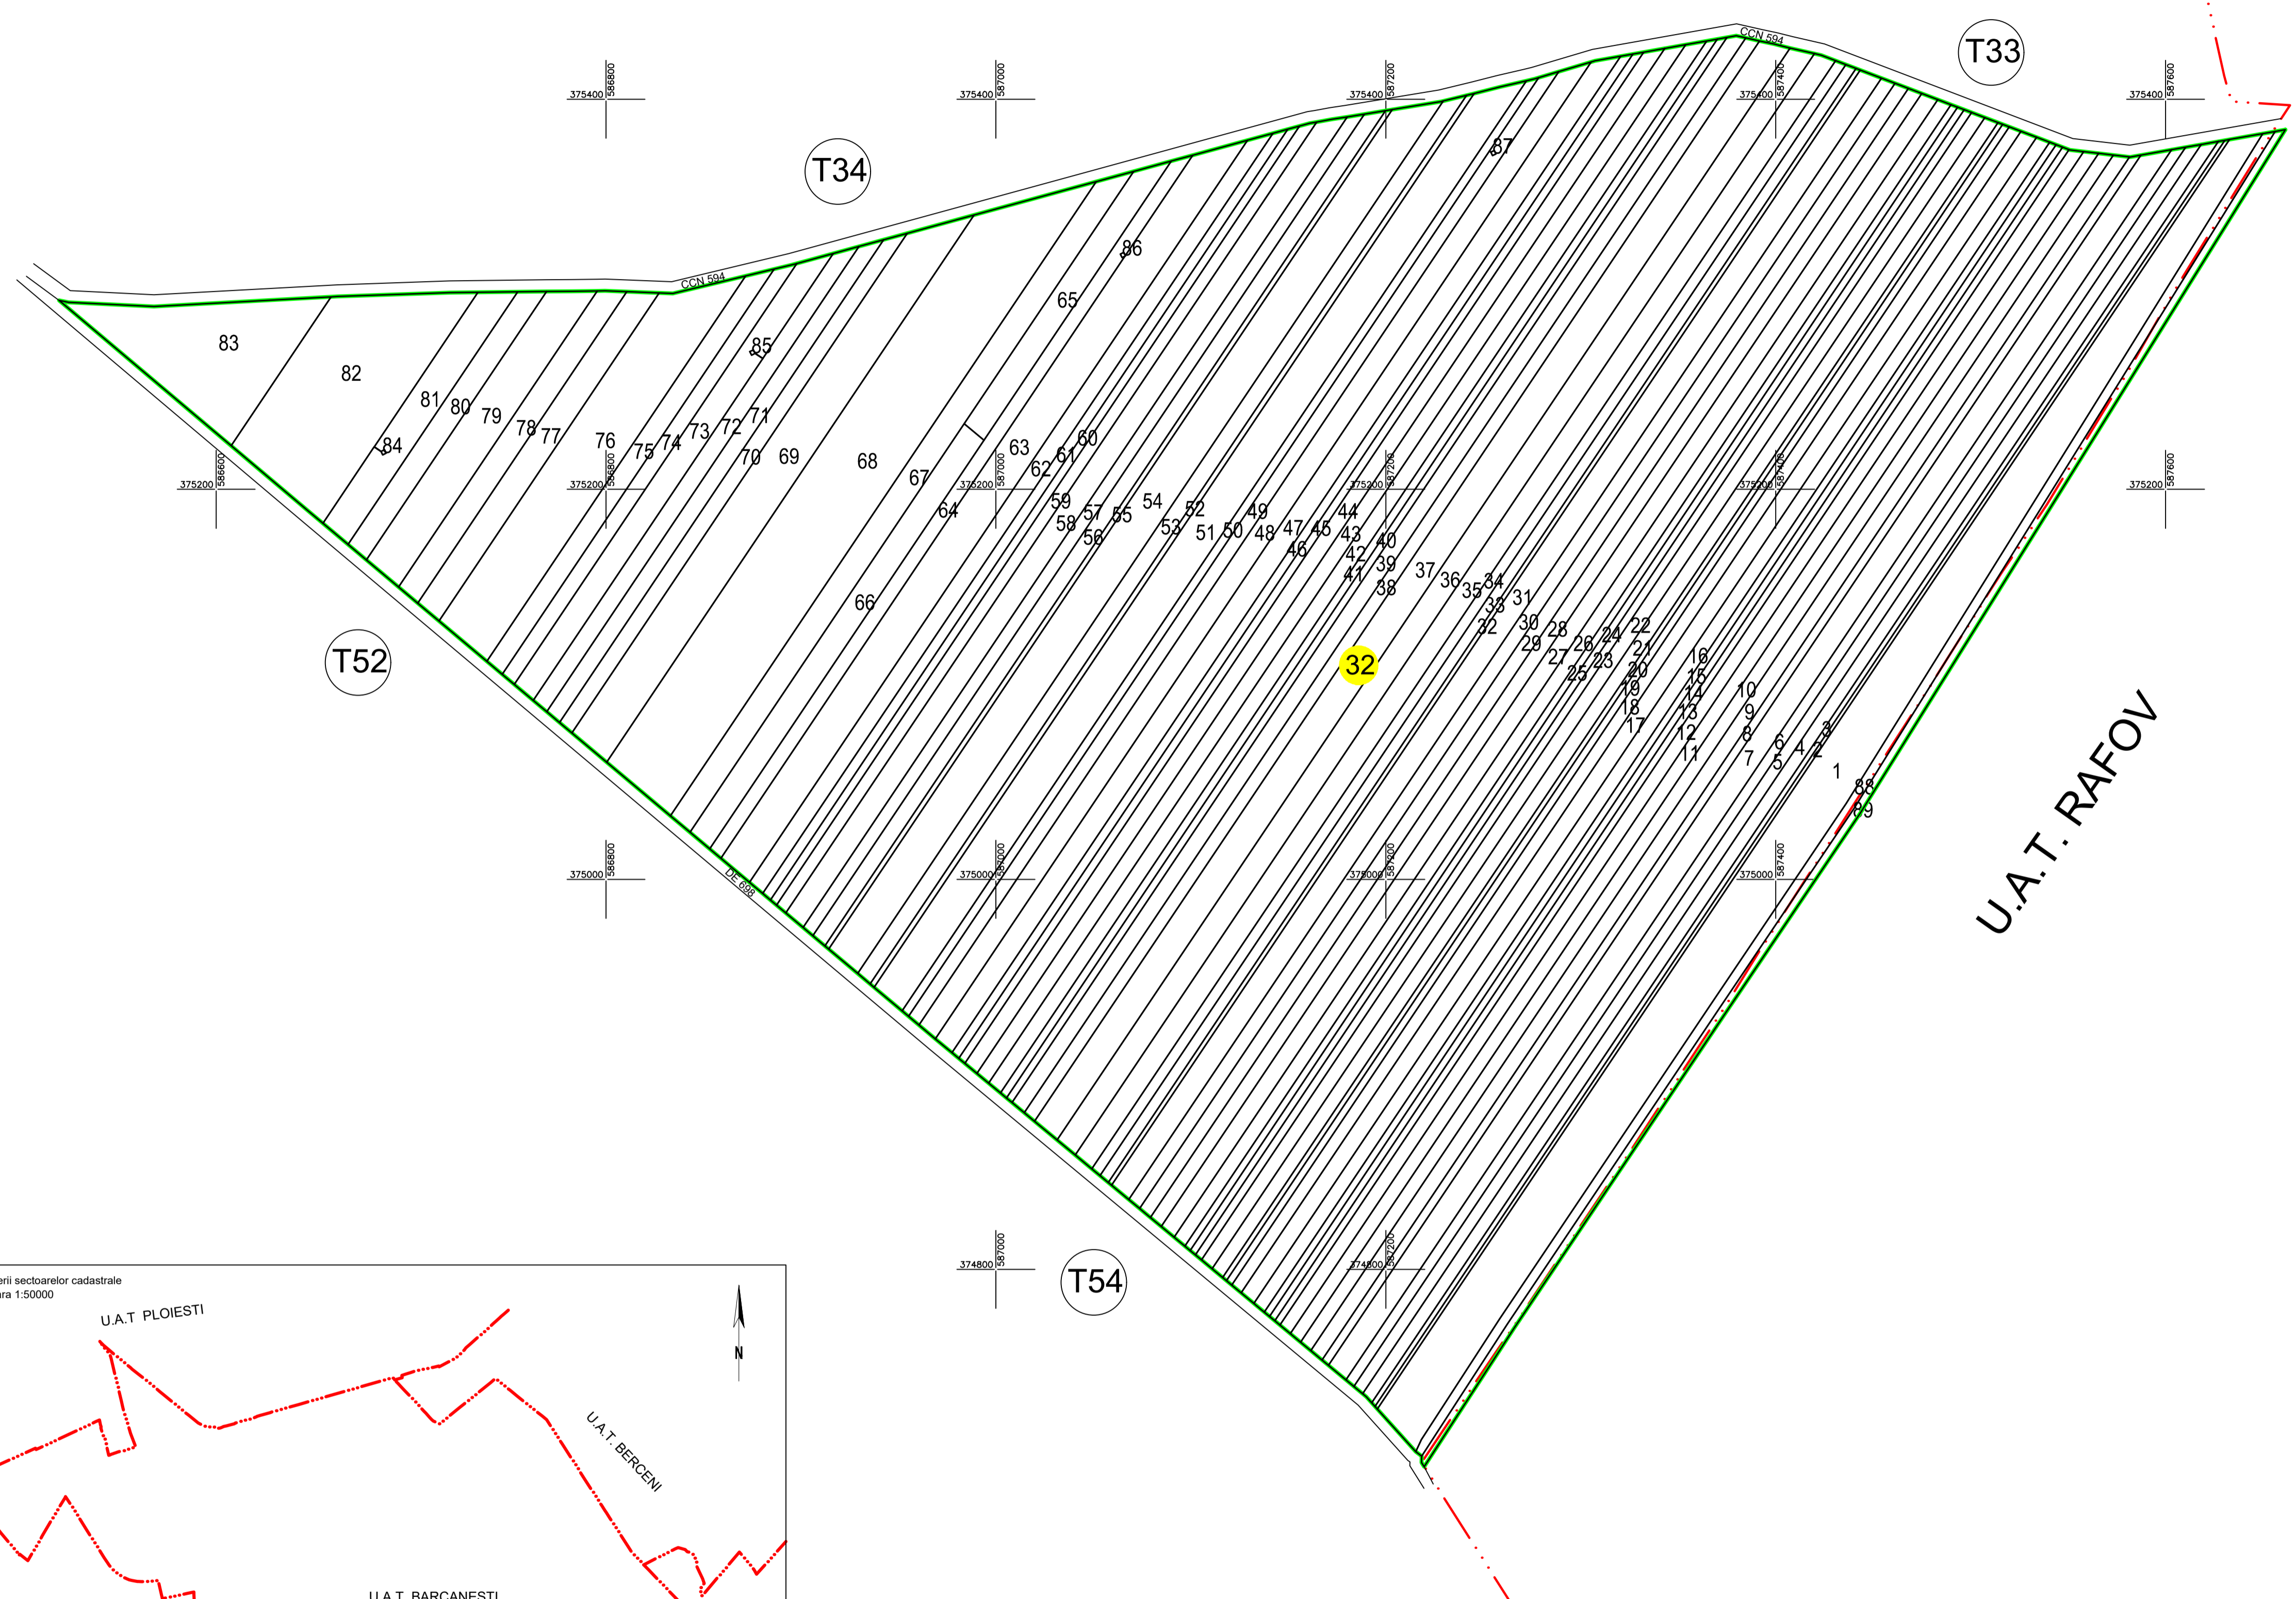

PLAN CADASTRAL

Sistem de proiectie Stereografic 1970
scara 1:2000

JUD.: PRAHOVA
U.A.T.: COM. BARCANESTI
Sector cadastral 32

Legenda	
	limita UAT
	limita sector cadastral
	toponimie sectoare
	ID imobil

EXECUTANT:
ING. OANCEA COSTIN LIVIU
P.F.A.
Data intocmirii: 12.2020
Spre publicare