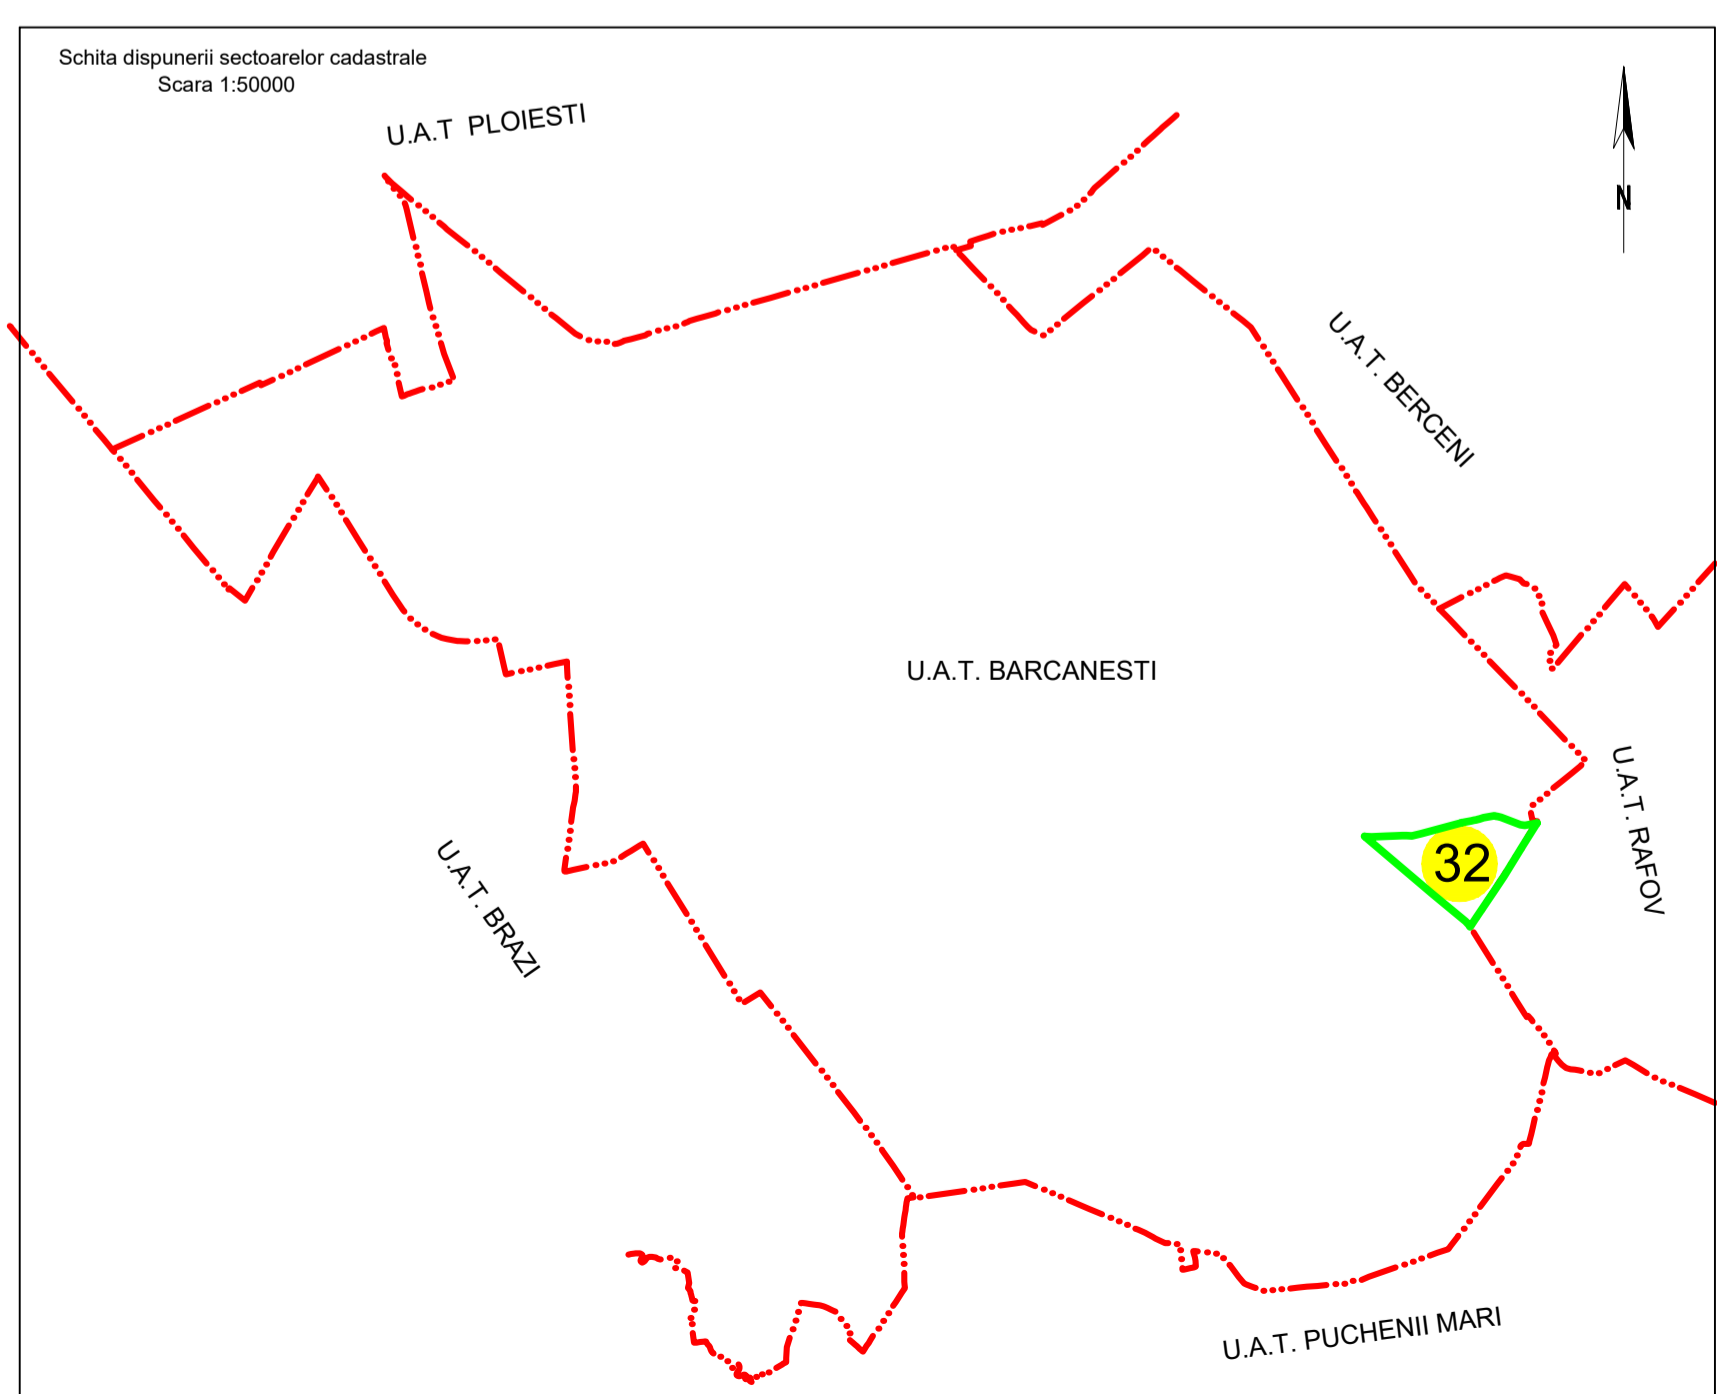

PLAN CADASTRAL

Sistem de proiectie Stereografic 1970
scara 1:2000

JUD.: PRAHOVA
U.A.T.: COM. BARCANESTI
Sector cadastral 32

Legenda	
	limita UAT
	limita sector cadastral
	toponimie sectoare
	ID imobil

EXECUTANT:
ING. OANCEA COSTIN LIVIU
P.F.A.
Data intocmirii: 12.2020
Spre publicare