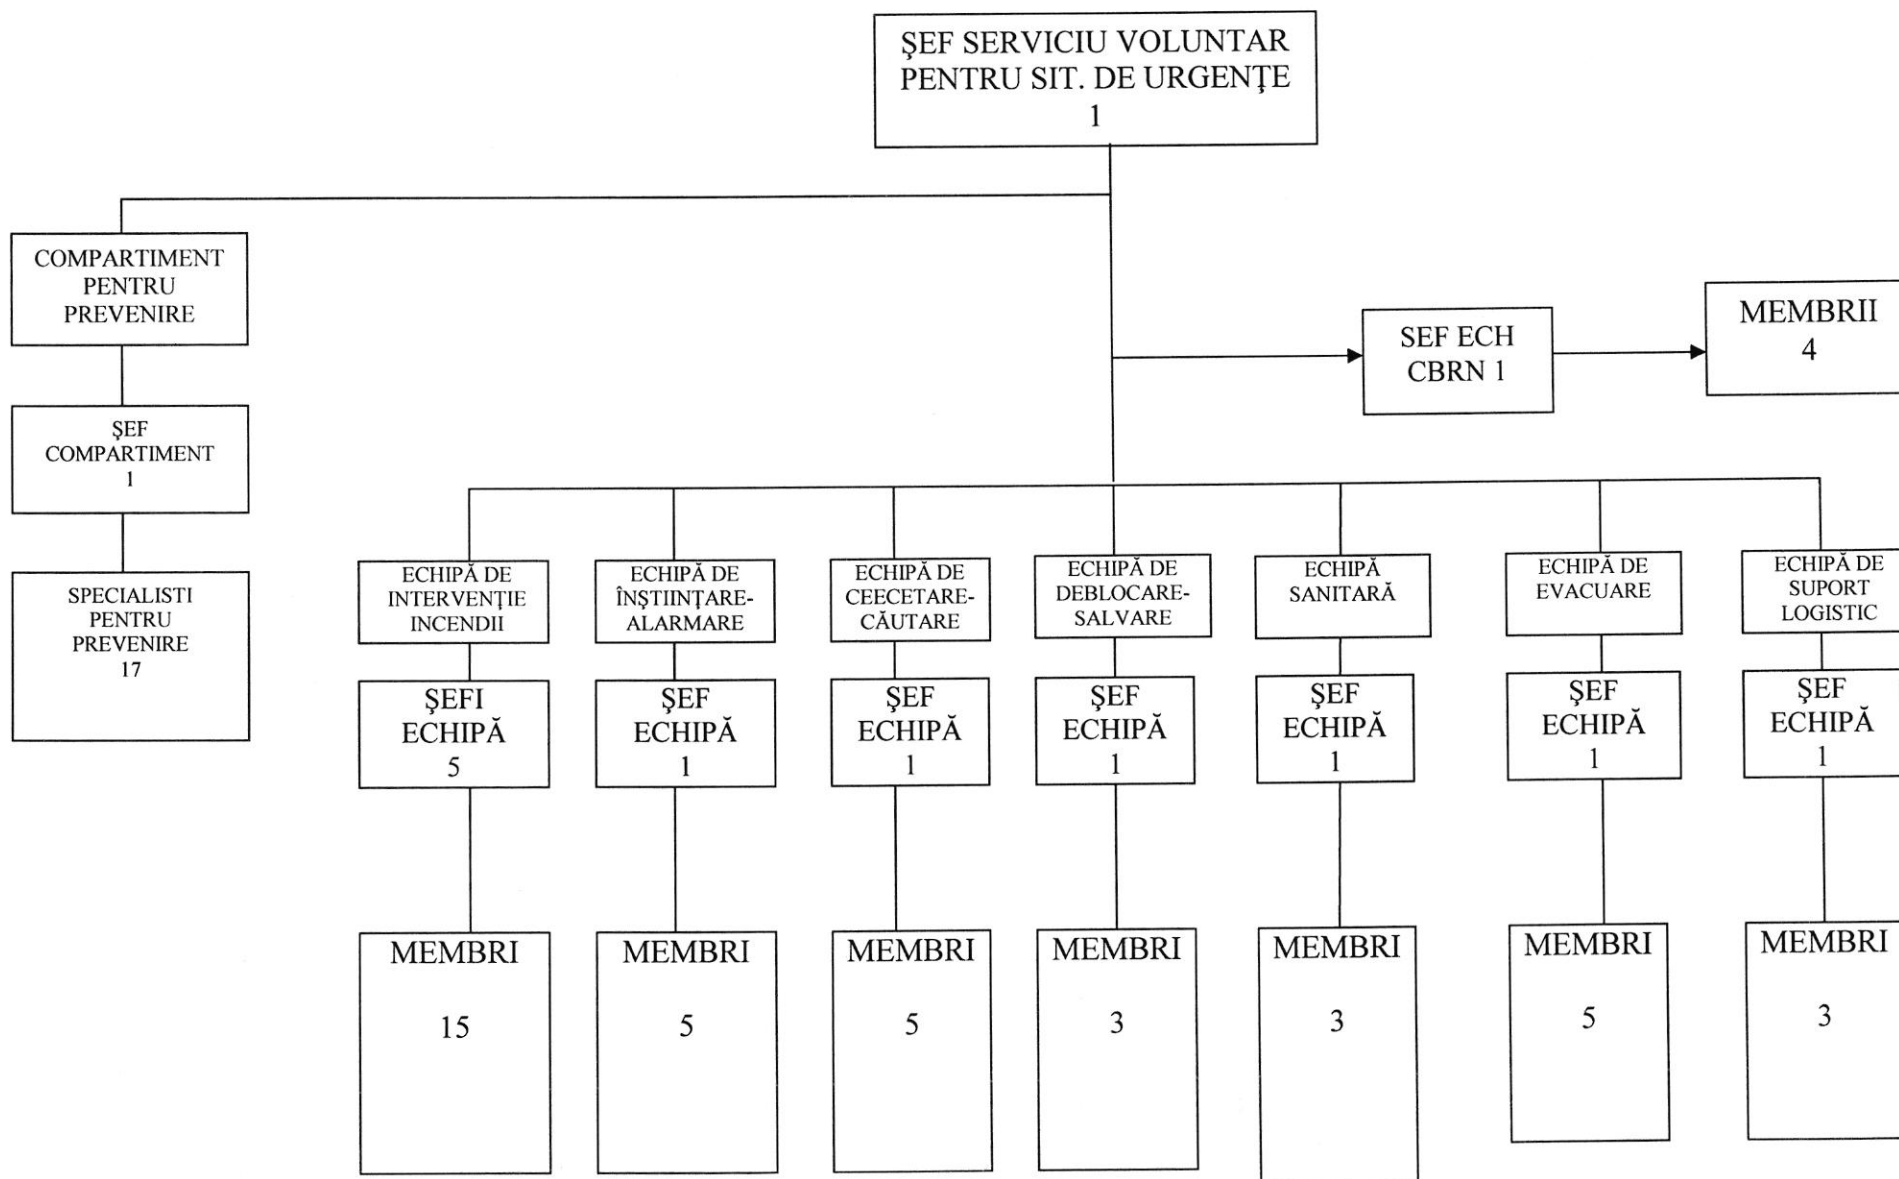

ORGANIGRAMA S.V.S.U. DIN LOCALITATEA BARCANESTI

TOTAL SVSU = 73